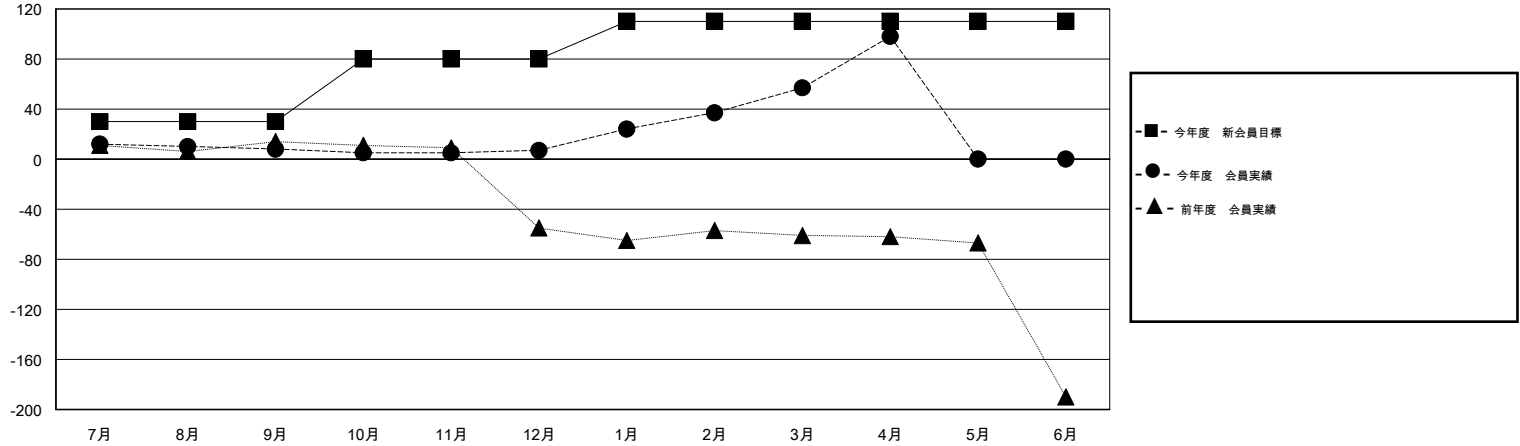

MONTHLY MEMBERSHIP PROGRESS REPORT

District 335 A

Results as of: 4/30/2014

GMT: Junichi Takata

地域 JAPAN

GMT会則地域 5-Jap

クラブ				
結果: 2013-2014				
四半期	新クラブ目標	実際の新クラブ	実際の解散クラブ	実際の純増/純減
7月/8月/9月	0	0	0	0
10月/11月/12月	1	0	0	0
1月/2月/3月	0	0	0	0
4月/5月/6月	0	0	0	0

名				
結果: 2013-2014				
四半期	新会員目標	実際の追加登録会員数	実際の退会者	実際の純増/純減
7月/8月/9月	30	41	33	8
10月/11月/12月	50	58	59	-1
1月/2月/3月	30	73	23	50
4月/5月/6月	0	51	10	41

新クラブ目標及び実績累計

会員目標及び実績累計

解散クラブ: 0	58 CLUBS OF 90 一名以上の新会員を登録	男女別
		男性 1,865 (82.82%)
		女性 387 (17.18%)
退会者	健康診断データはこちら	家族会員 232
物故会員 31		世帯主 113
クラブ解散 0		世帯主以外 119
その他 94		
合計 125		